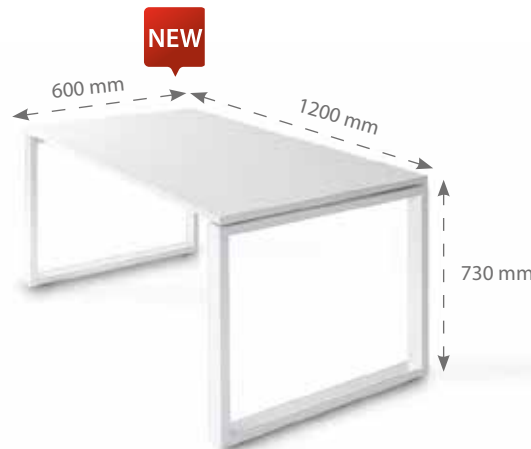

# SKALA

BLANCO-BL OLMO-0M

- SKA502-BL-AL / 1600x800
- SKA503-BL-AL / 1400x800

- SKA502-BL-BL / 1600x800
- SKA503-BL-BL / 1400x800

- SKA502-BL-NG / 1600x800
- SKA503-BL-NG / 1400x800

- SKA5081-BL-AL / 1200x600