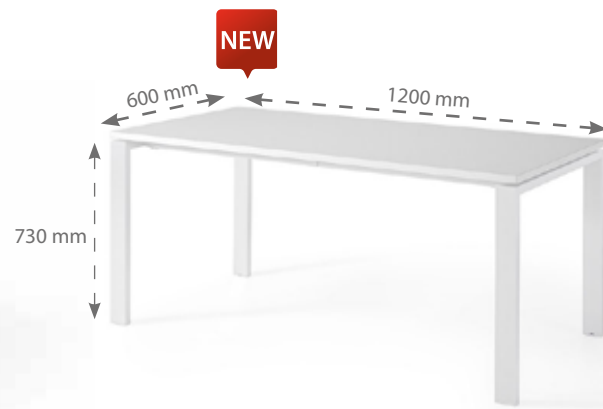

# PÓRTICO

BLANCO-BL OLMO-0M

- POR502-BL-AL / 1600x800
- POR503-BL-AL / 1400x800

- POR502-BL-BL / 1600x800
- POR503-BL-BL / 1400x800

- POR502-BL-NG / 1600x800
- POR503-BL-NG / 1400x800

- POR5081-BL-AL / 1200x600